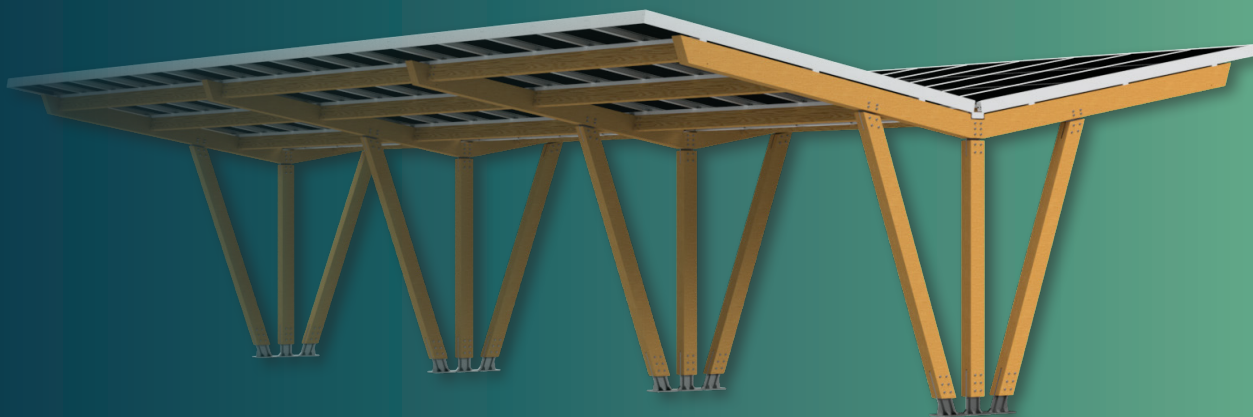

Solar Carport SC40 - Opties

Solar Carport Opties

	<i>Meerprijs</i>
Aluminium dwarsligger bruto	460
Aluminium dwarsligger RAL	1840
Assemblage portaal - prefab portaal incl. stelvoet gemonteerd (excl. Transport)	101

Solar Carport SC40 - Gootset

Solar Carport bakgoot XL met beugels

<i>Breedte</i>	<i>Prijs</i>
<i>in mm</i>	<i>excl. btw</i>
3507	176
4650	220
5793	264
6936	307