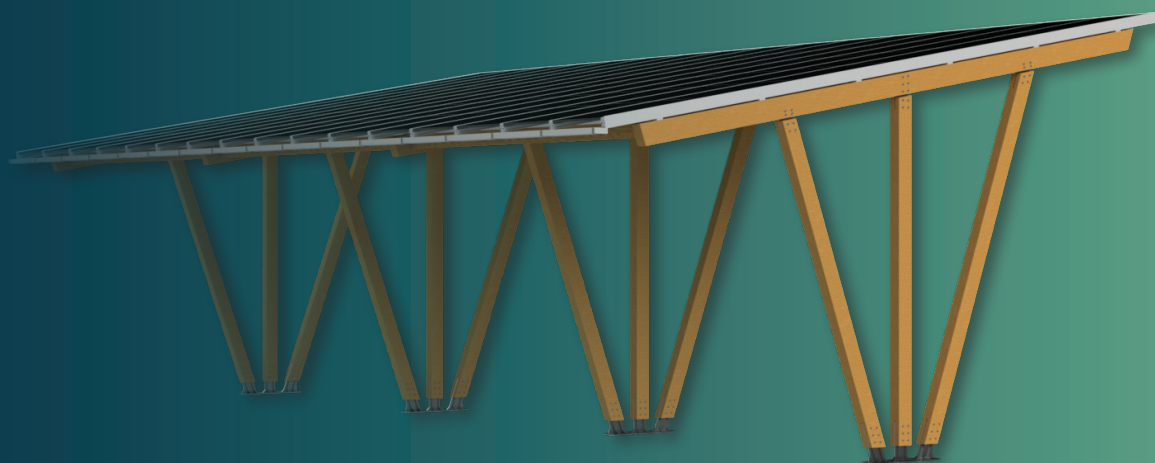

Solar Carport SC50 - Opties

Solar Carport Opties

	<i>Meerprijs</i>
Aluminium dwarsligger bruto	460
Aluminium dwarsligger RAL	1840
Assemblage portaal - prefab portaal incl. stelvoet gemonteerd (excl. Transport)	101

Solar Carport SC50 - Gootset

Solar Carport bakgoot XL met beugels

<i>Breedte</i>	<i>Prijs</i>
<i>in mm</i>	<i>excl. btw</i>
3507	176
4650	220
5793	264
6936	307