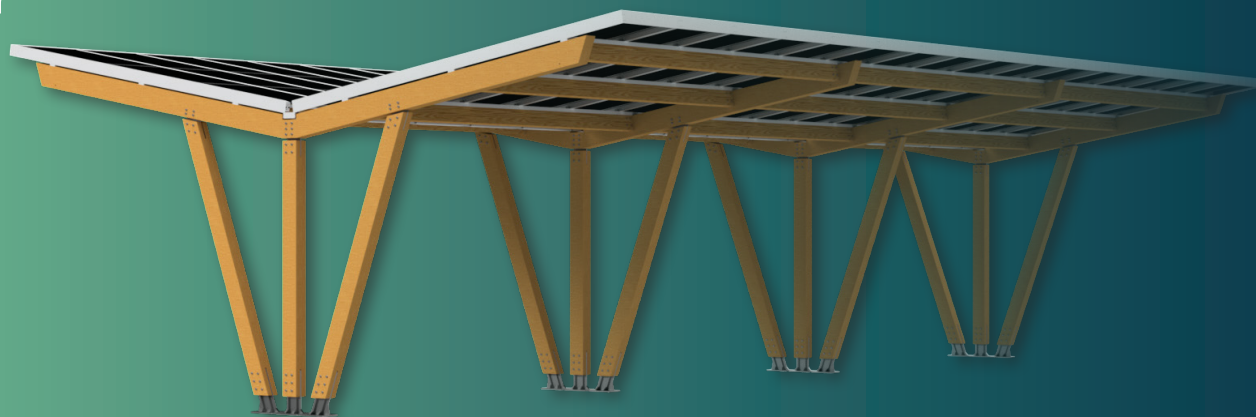

Solar Carports

Model: overhang
SC20/SC30/SC40/SC50

PRIJSLIJST 2024.01

SOLARDOK

Solar Carport SC20

Modulair

Solar Carport SC20 - Bruut

Houten dwarsligger - Bruut dakstelsel KS20B

Solar Carport SC20 - Gootset

Solar Carport bakgoot XL met beugels

<i>Breedte</i>	<i>Prijs</i>
<i>in mm</i>	<i>excl. btw</i>
3507	176
4650	220
5793	264
6936	307

Solar Carport SC30

Modulair

Solar Carport SC30 - Bruut

Solar Carport SC30 - Gootset

Solar Carport bakgoot XL met beugels

<i>Breedte</i> <i>in mm</i>	<i>Prijs</i> <i>excl. btw</i>
3507	176
4650	220
5793	264
6936	307

Solar Carport SC40

Modulair

Solar Carport SC40 - Bruut