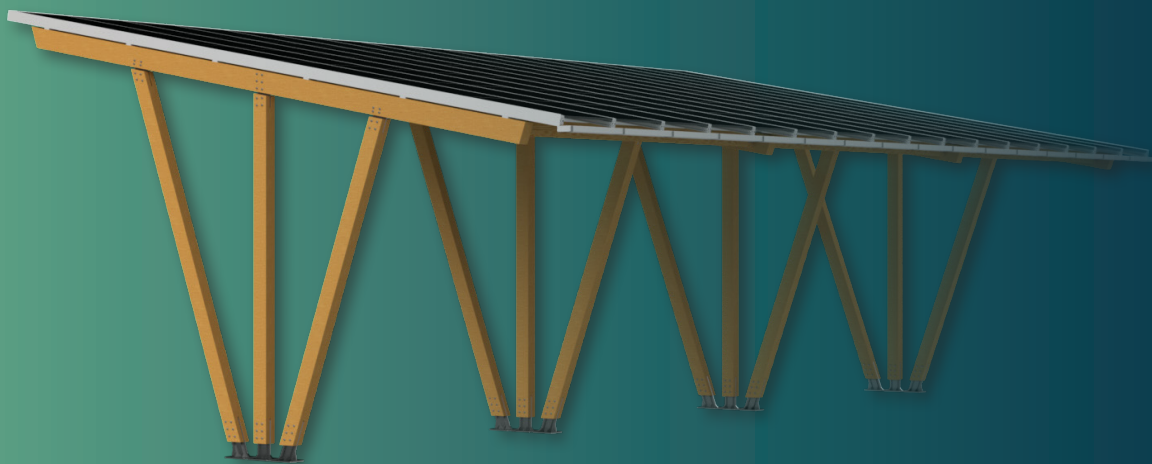

Solar Carport SC40 - Gootset

Solar Carport bakgoot XL met beugels

<i>Breedte</i>	<i>Prijs</i>
<i>in mm</i>	<i>excl. btw</i>
3507	176
4650	220
5793	264
6936	307

Solar Carport SC50

Modulair

Solar Carport SC50 - Bruut