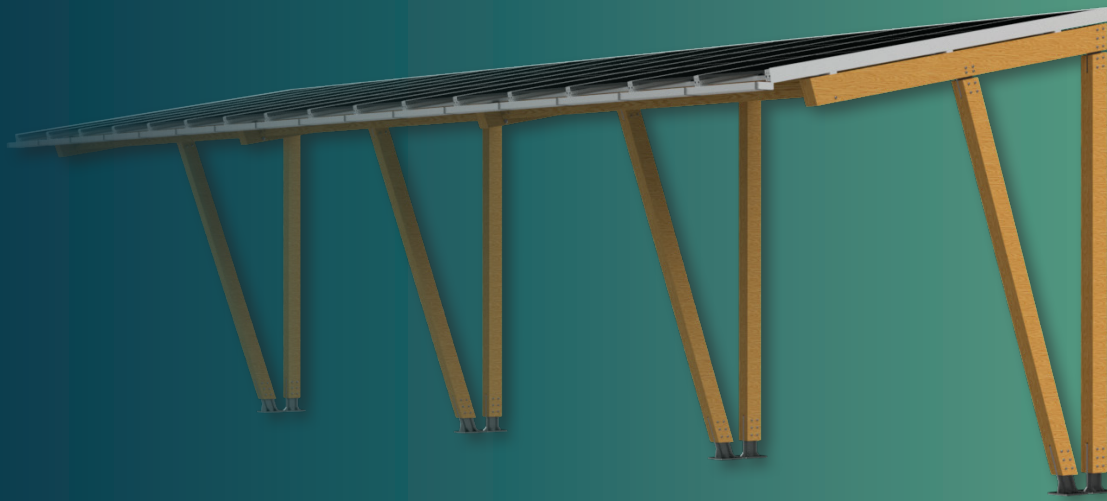

Solar Carport SC30 - Opties

Solar Carport Opties

	<i>Meerprijs</i>
Aluminium dwarsligger bruto	230
Aluminium dwarsligger RAL	920
Assemblage portaal - prefab portaal incl. stelvoet gemonteerd (excl. Transport)	101

Solar Carport SC30 - Gootset

Solar Carport bakgoot XL met beugels

<i>Breedte</i> <i>in mm</i>	<i>Prijs</i> <i>excl. btw</i>
3507	176
4650	220
5793	264
6936	307