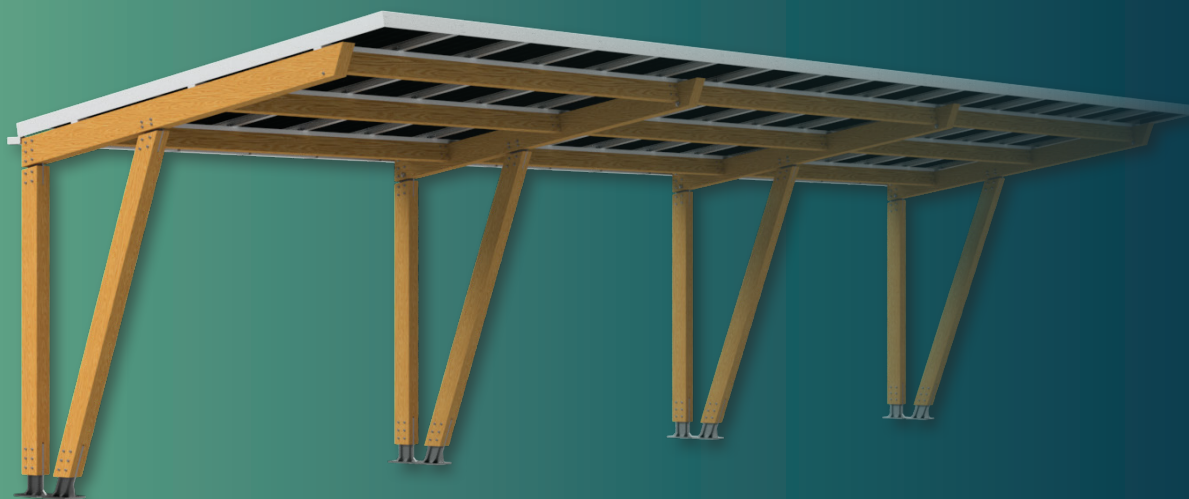

Solar Carports

Model: overhang
SC20/SC30/SC40/SC50

PRIJSLIJST 2024.01

SOLARDOK

Solar Carport SC20

Modulair

Solar Carport SC20 - Bruut

Houten dwarsligger - Bruut dakstelsel KS20B

Solar Carport SC20						
Breedte	Diepte	Aantal	Aantal	Aantal	Prijs	
in mm	in mm	spanten	vakken	panelen	excl. btw	
3507	5298	2	3	9	6166	
4650	5298	2	4	12	6704	
5793	5298	2	5	15	7241	

Solar Carport SC20 Element						
Breedte	Diepte	Aantal	Aantal	Aantal	Prijs	
in mm	in mm	spanten	vakken	panelen	excl. btw	
3507	5298	1	3	9	3895	
4650	5298	1	4	12	4406	
5793	5298	1	5	15	4916	

Solar Carport SC20 - RAL

Houten dwarsligger - RAL dakstelsel KS50B

Solar Carport SC20						
Breedte	Diepte	Aantal	Aantal	Aantal	Prijs	
in mm	in mm	spanten	vakken	panelen	excl. btw	
3507	5298	2	3	9	6643	
4650	5298	2	4	12	7292	
5793	5298	2	5	15	7940	

Solar Carport SC20 - Gootset

Solar Carport bakgoot XL met beugels

<i>Breedte</i>	<i>Prijs</i>
<i>in mm</i>	<i>excl. btw</i>
3507	176
4650	220
5793	264
6936	307

Solar Carport SC30

Modulair

Solar Carport SC30 - Bruut