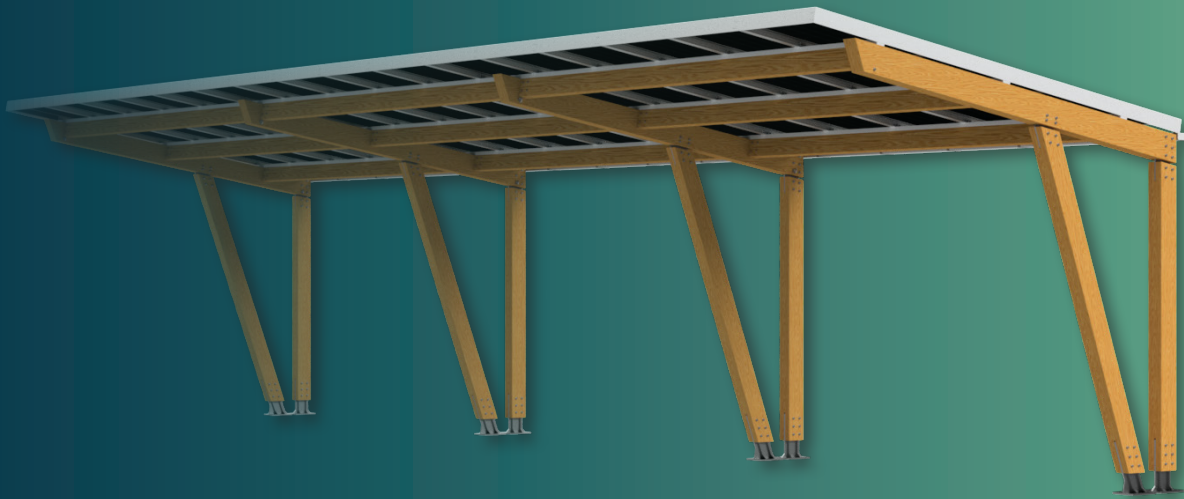

Solar Carport SC20 - Opties

Solar Carport Opties

	<i>Meerprijs</i>
Aluminium dwarsligger bruto	230
Aluminium dwarsligger RAL	920
Assemblage portaal - prefab portaal incl. stelvoet gemonteerd (excl. Transport)	101

Solar Carport SC20 - Gootset

Solar Carport bakgoot XL met beugels

<i>Breedte</i>	<i>Prijs</i>
<i>in mm</i>	<i>excl. btw</i>
3507	176
4650	220
5793	264
6936	307